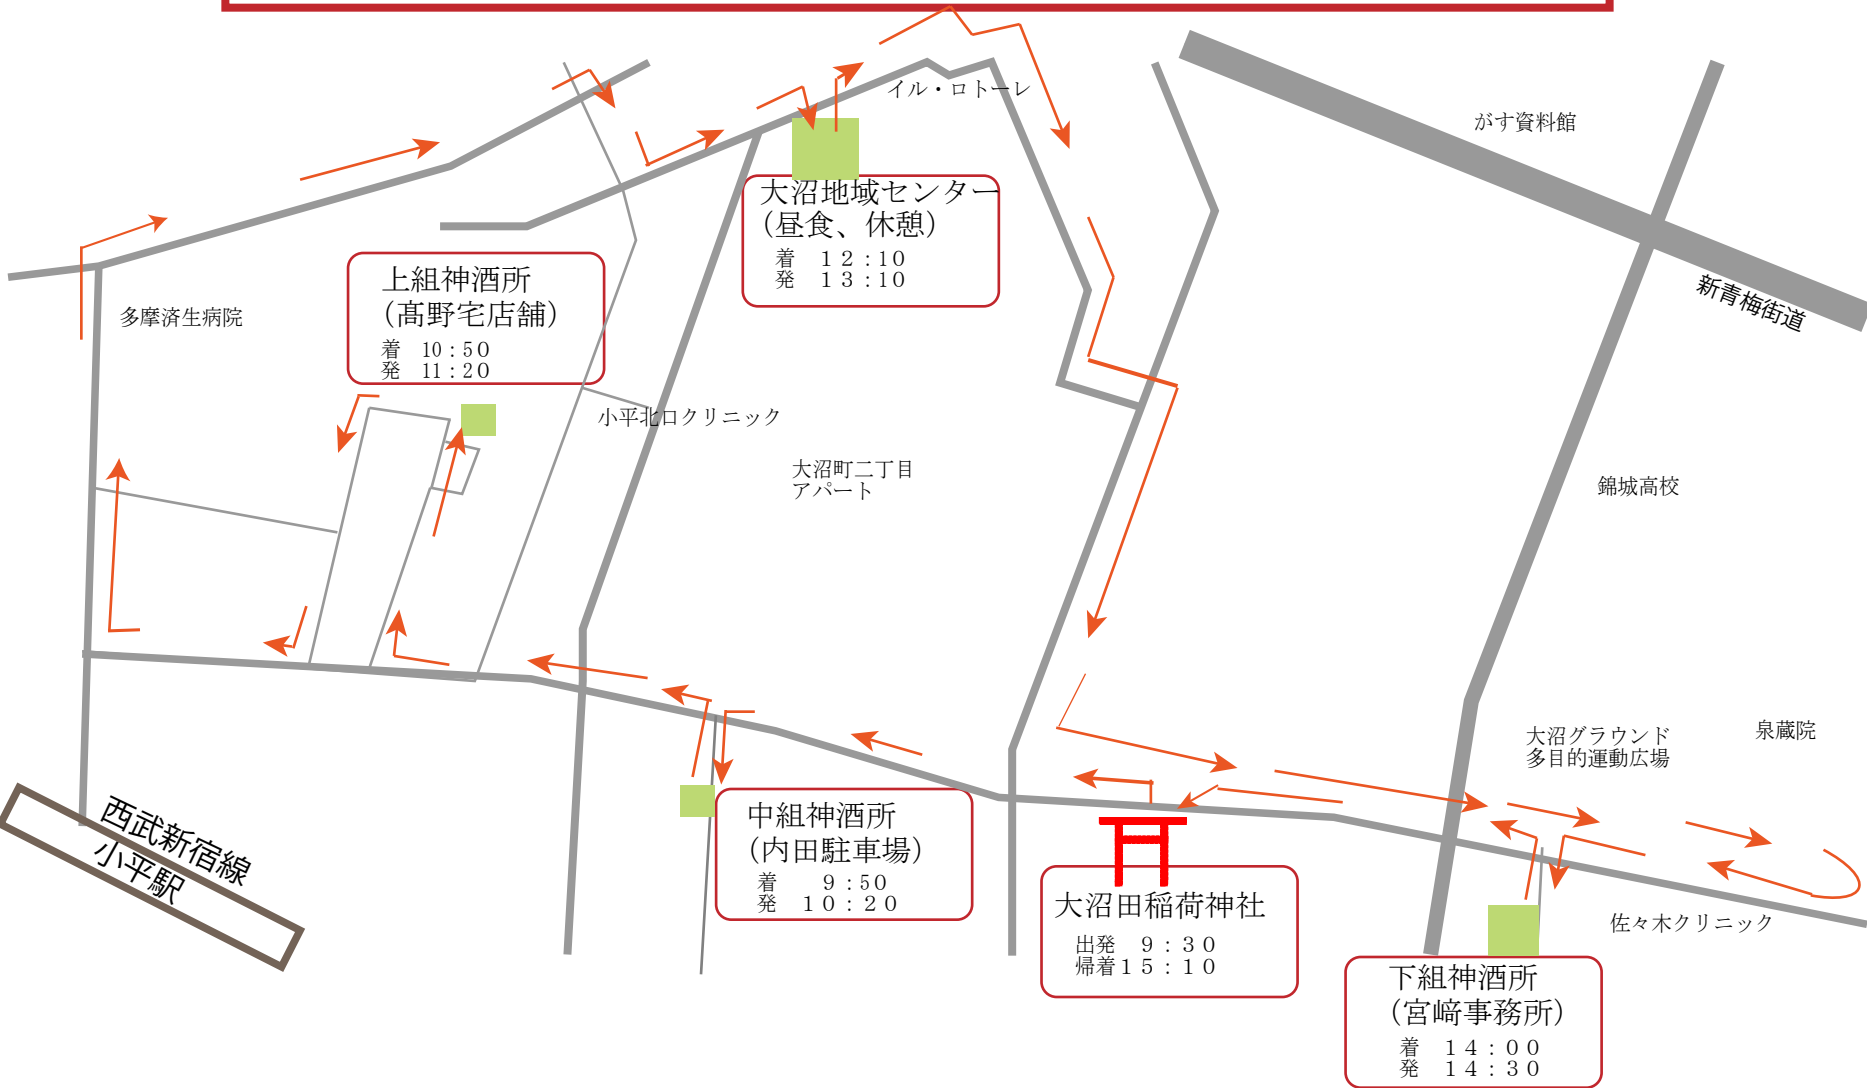

大沼田稲荷神社 平成 30 年 9 月 9 日 神輿・太鼓巡行図

時間は目安です。

天候などで変更することがあります。